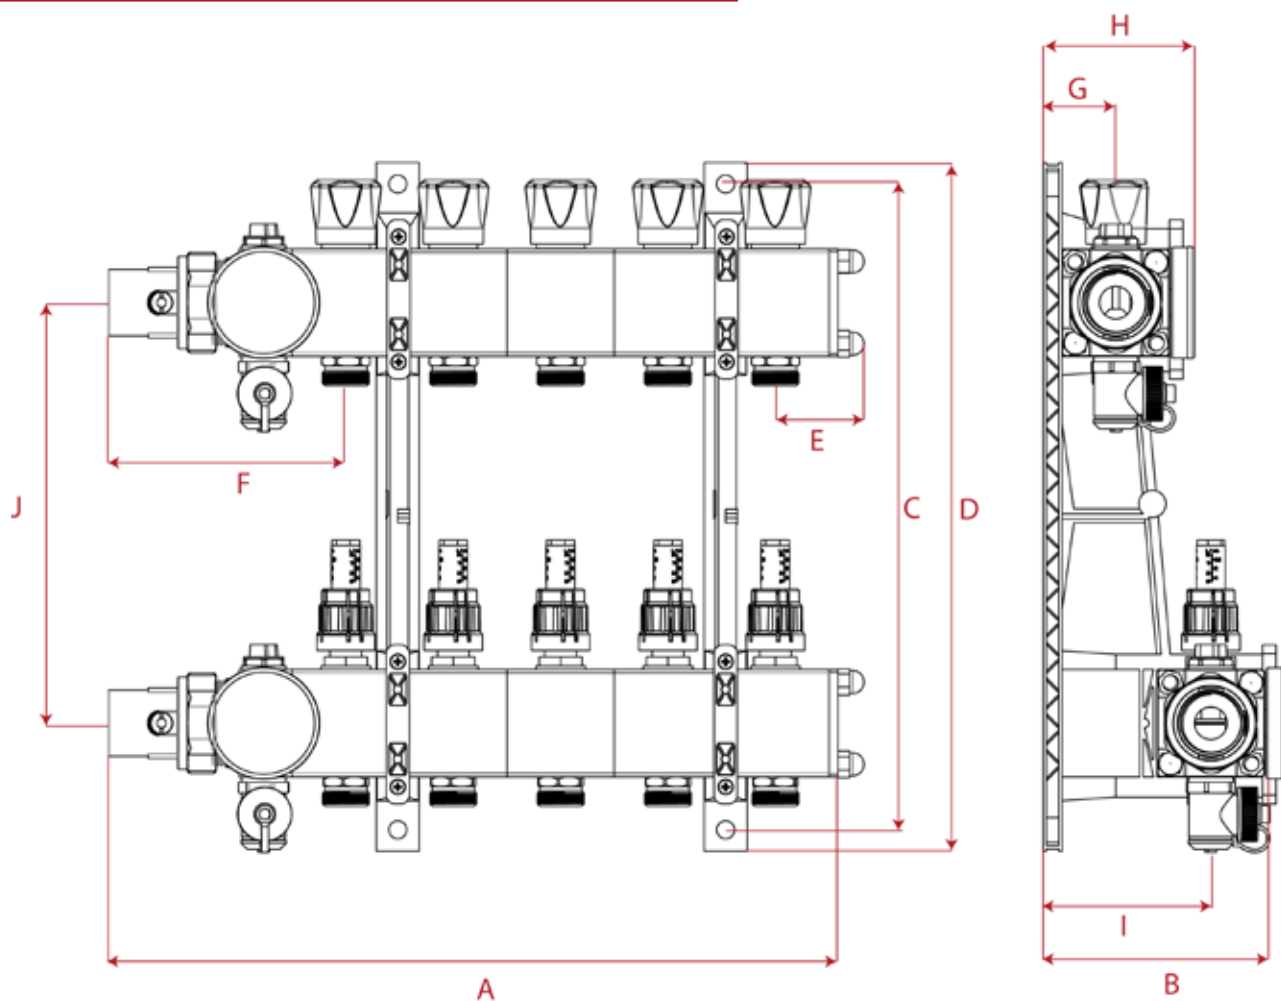

LTC maatvoeringen (mm)

Art.nr.	Omschrijving	A	B	C	D	E	F	G	H	I	J	Gewicht kg
203902	Robot LTC composiet 2 groeps incl. kogelkranen	250	125	355	380	45	135	40	76	95	250	3
203903	Robot LTC composiet 3 groeps incl. kogelkranen	310	125	355	380	45	135	40	76	95	250	4
203904	Robot LTC composiet 4 groeps incl. kogelkranen	370	125	355	380	45	135	40	76	95	250	4
203905	Robot LTC composiet 5 groeps incl. kogelkranen	430	125	355	380	45	135	40	76	95	250	5
203906	Robot LTC composiet 6 groeps incl. kogelkranen	490	125	355	380	45	135	40	76	95	250	5
203907	Robot LTC composiet 7 groeps incl. kogelkranen	550	125	355	380	45	135	40	76	95	250	6
203908	Robot LTC composiet 8 groeps incl. kogelkranen	610	125	355	380	45	135	40	76	95	250	6
203909	Robot LTC composiet 9 groeps incl. kogelkranen	670	125	355	380	45	135	40	76	95	250	7
203910	Robot LTC composiet 10 groeps incl. kogelkranen	730	125	355	380	45	135	40	76	95	250	8
203911	Robot LTC composiet 11 groeps incl. kogelkranen	790	125	355	380	45	135	40	76	95	250	8
203912	Robot LTC composiet 12 groeps incl. kogelkranen	850	125	355	380	45	135	40	76	95	250	9
203913	Robot LTC composiet 13 groeps incl. kogelkranen	910	125	355	380	45	135	40	76	95	250	10
203914	Robot LTC composiet 14 groeps incl. kogelkranen	970	125	355	380	45	135	40	76	95	250	11
203915	Robot LTC composiet 15 groeps incl. kogelkranen	1.030	125	355	380	45	135	40	76	95	250	12
203916	Robot LTC composiet 16 groeps incl. kogelkranen	1.090	125	355	380	45	135	40	76	95	250	12
203917	Robot LTC composiet 17 groeps incl. kogelkranen	1.150	125	355	380	45	135	40	76	95	250	13
203918	Robot LTC composiet 18 groeps incl. kogelkranen	1.210	125	355	380	45	135	40	76	95	250	14
203919	Robot LTC composiet 19 groeps incl. kogelkranen	1.270	125	355	380	45	135	40	76	95	250	14
203920	Robot LTC composiet 20 groeps incl. kogelkranen	1.330	125	355	380	45	135	40	76	95	250	15