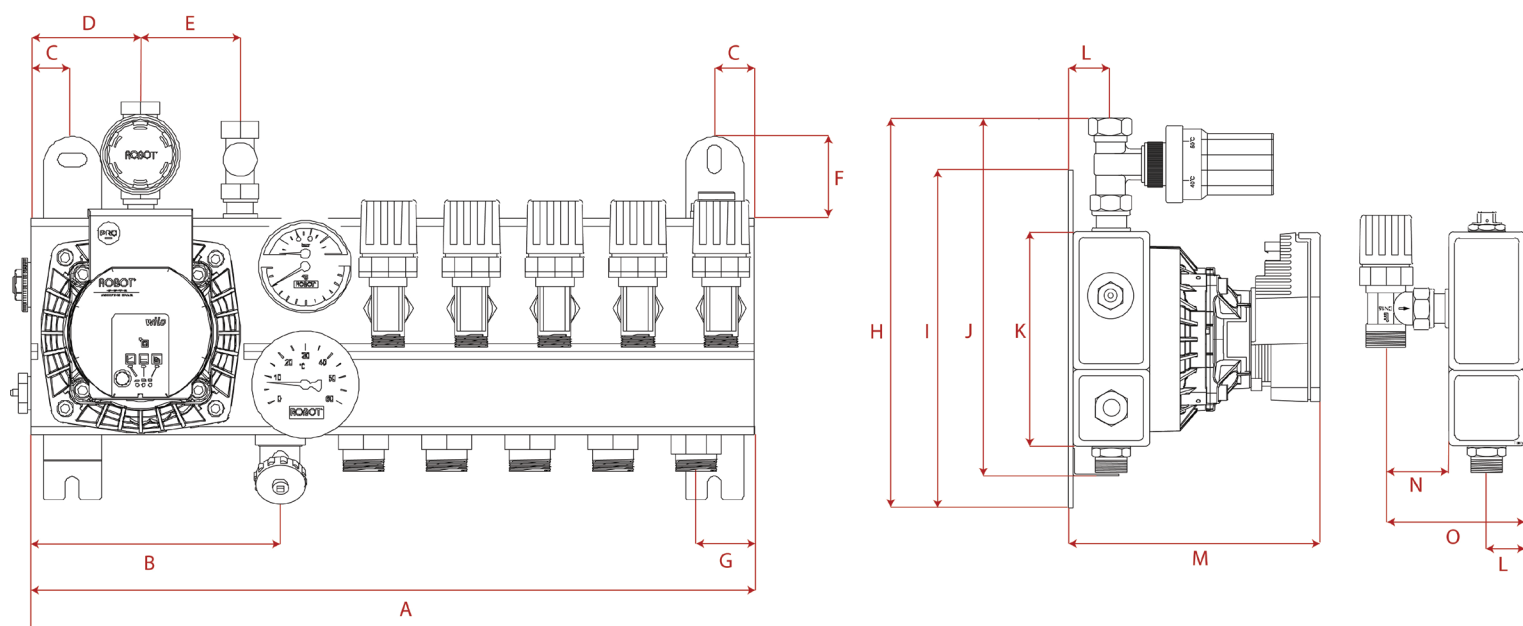

STANDAARD PRO maatvoeringen (mm)

Art.nr.	Omschrijving	A	B	C	D	E	F	G	H	I	J	K	L	M	N	O	Gewicht kg
261701	1-groeps Wilo, aansl. 1/2"	250	135	25	70	60	45	50	245	220	225	135	27	165	40	94	8
261702	2-groeps Wilo, aansl. 1/2"	300	135	25	70	60	45	50	245	220	225	135	27	165	40	94	8
261703	3-groeps Wilo, aansl. 1/2"	350	135	25	70	60	45	50	245	220	225	135	27	165	40	94	9
261704	4-groeps Wilo, aansl. 1/2"	400	135	25	70	60	45	50	245	220	225	135	27	165	40	94	10
261705	5-groeps Wilo, aansl. 1/2"	450	135	25	70	60	45	50	245	220	225	135	27	165	40	94	11
261706	6-groeps Wilo, aansl. 3/4"	500	135	25	70	60	45	50	255	220	233	135	27	165	40	94	12
261707	7-groeps Wilo, aansl. 3/4"	550	135	25	70	60	45	50	255	220	233	135	27	165	40	94	13
261708	8-groeps Wilo, aansl. 3/4"	600	135	25	70	60	45	50	255	220	233	135	27	165	40	94	14
261709	9-groeps Wilo, aansl. 3/4"	650	135	25	70	60	45	50	255	220	233	135	27	165	40	94	15
261710	10-groeps Wilo, aansl. 3/4"	700	135	25	70	60	45	50	255	220	233	135	27	165	40	94	16
261711	11-groeps Wilo, aansl. 3/4"+*	750	135	25	70	60	45	50	265	220	240	135	27	165	40	94	17
261712	12-groeps Wilo, aansl. 3/4"+*	800	135	25	70	60	45	50	265	220	240	135	27	165	40	94	19
261713	13-groeps Wilo, aansl. 3/4"+*	850	135	25	70	60	45	50	265	220	240	135	27	165	40	94	19
261714	14-groeps Wilo, aansl. 3/4"+*	900	135	25	70	60	45	50	265	220	240	135	27	165	40	94	21
261715	15-groeps Wilo, aansl. 3/4"+*	950	135	25	70	60	45	50	265	220	240	135	27	165	40	94	21
261716	16-groeps Wilo, aansl. 3/4"+*	1000	135	25	70	60	45	50	265	220	240	135	27	165	40	94	21

* 3/4"+ betekent een 3/4" aanvoerventiel met vergrote KV waarde

Disclaimer: Aan deze maten mogen geen rechten worden ontleend